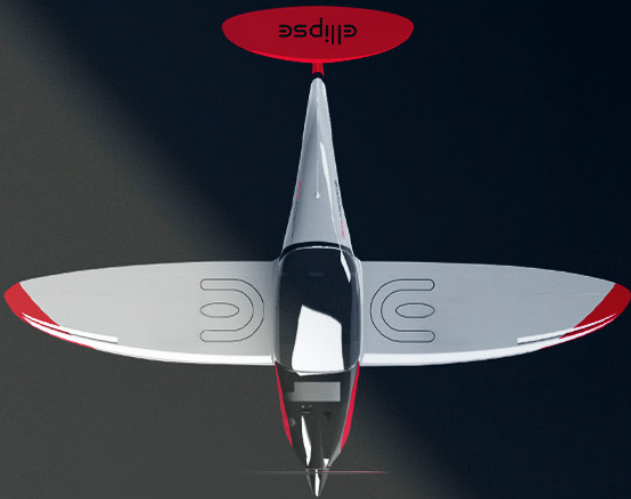

ellipse.aero